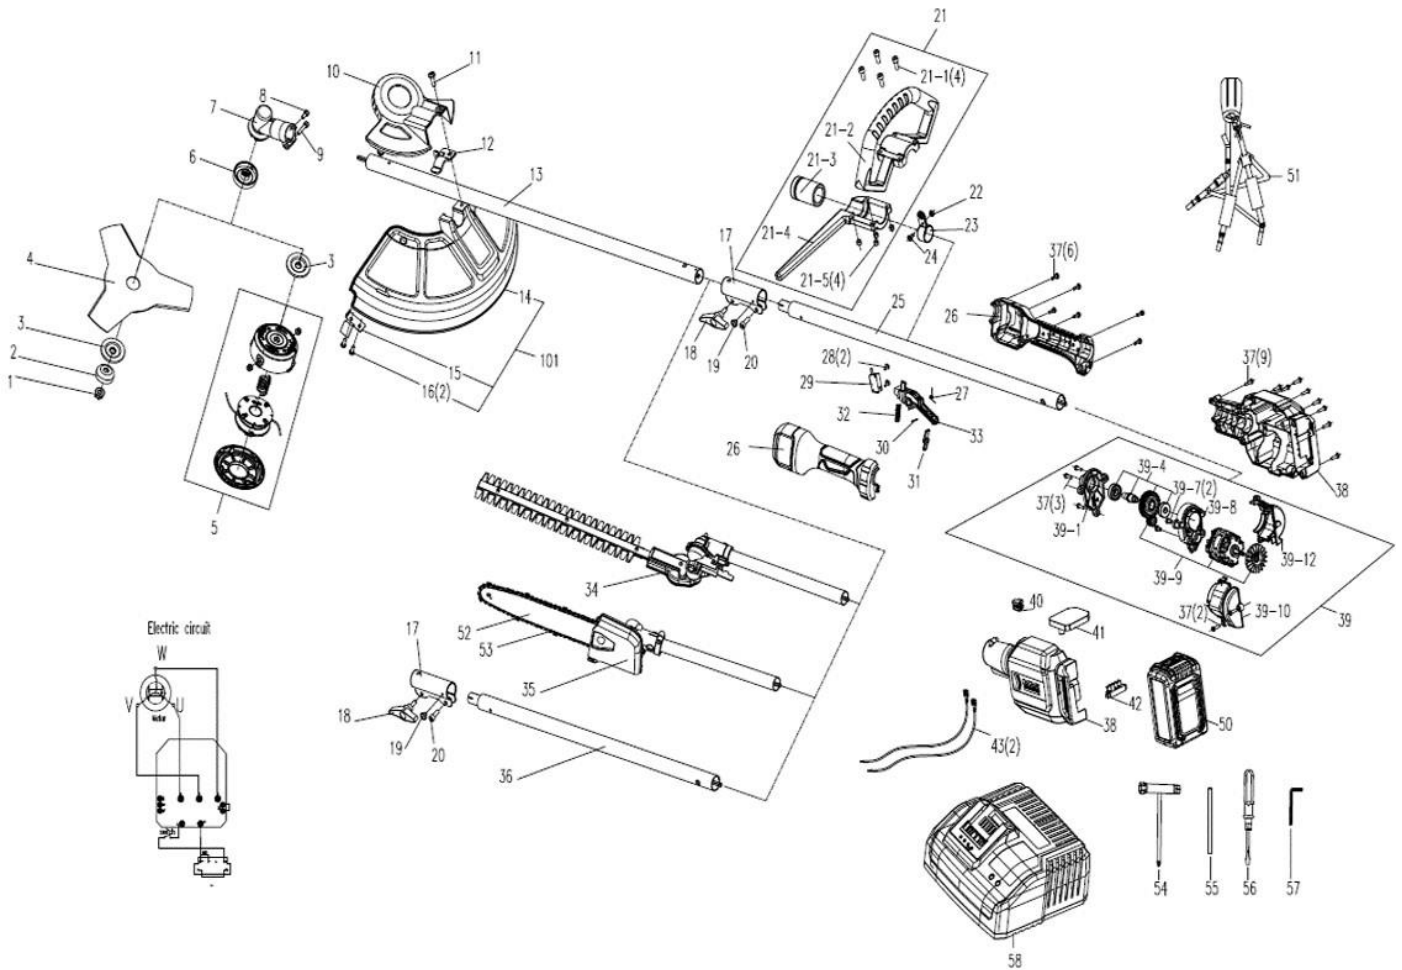

Model Number  
Titan TT5MT36-Li

36V Multi-Tool

Parts Manual

## Parts List

Part ID	Apelson PN	MPN	Part Description	Qty
1	70072881	70072881	NUT	1
2	70072882	70072882	NUT SHIELD	1
3	70072883	70072883	FLANG SPINDLE	2
4	70072884	70072884	BLADE BRUSH 3 TOOTH	1
5	70072885	70072885	KIT, STRING HEAD	1
6	70072886	70072886	RING	1
7	70072887	70072887	HOLDER	1
8	70072888	70072888	SCREW M5X15	1
9	70072889	70072889	SCREW M6X25	1
10	70072890	70072890	GUARD	1
11	70072891	70072891	SCREW M6X20	1
12	70072892	70072892	PRESS PLATE	1
13	70072893	70072893	PIPE FRONT	3
14	70072894	70072894	SHIELD	1
15	70072895	70072895	KIT, KNIFE	1
16	70072896	70072896	SELF TAPPING SCREW ST5×17	2
17	70072897	70072897	CONNECT TUBE	2
18	70072898	70072898	KNOB	2
19	70072899	70072899	SCREW M6X6	2